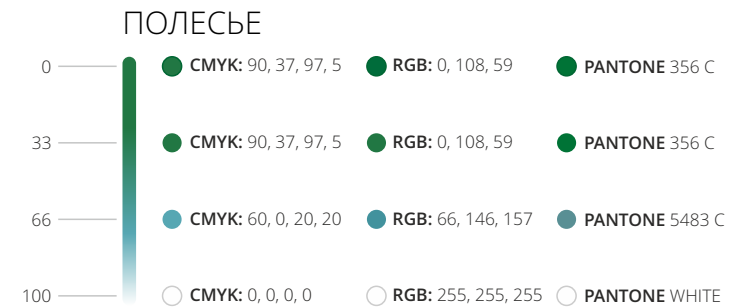

EN
Polesie
the magic of nature

Polesie
the magic of nature

ЛОГОТИП

ОСНОВНАЯ ВЕРСИЯ

Основная форма логотипа состоит из надписи «Полесье», камыша как фоновой фигуры (белый цвет) и подписи «магия природы». Основная расцветка логотипа – это вертикальный линейный градиент с тремя базовыми цветами: белый, сине-зеленый и зеленый в надписи «Полесье», а также глубокий зеленый в надписи «магия природы». Точные параметры расцветки указаны в приведенной ниже характеристике.