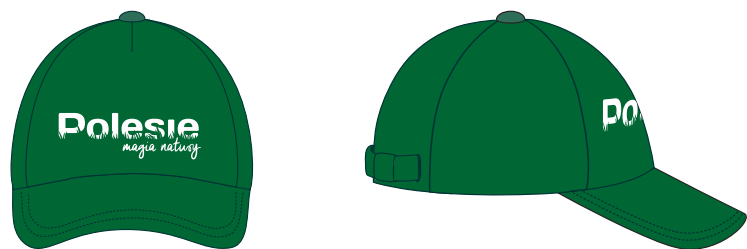

Ptaki Polesia

РЕКЛАМНАЯ ПРОДУКЦИЯ | ФУТБОЛКА

Цветная птичка-свисток, выполненная из дерева и пластикового мундштука, подражает пению птицы. Кроме игровых качеств, эта игрушка помогает также в обучении детей.