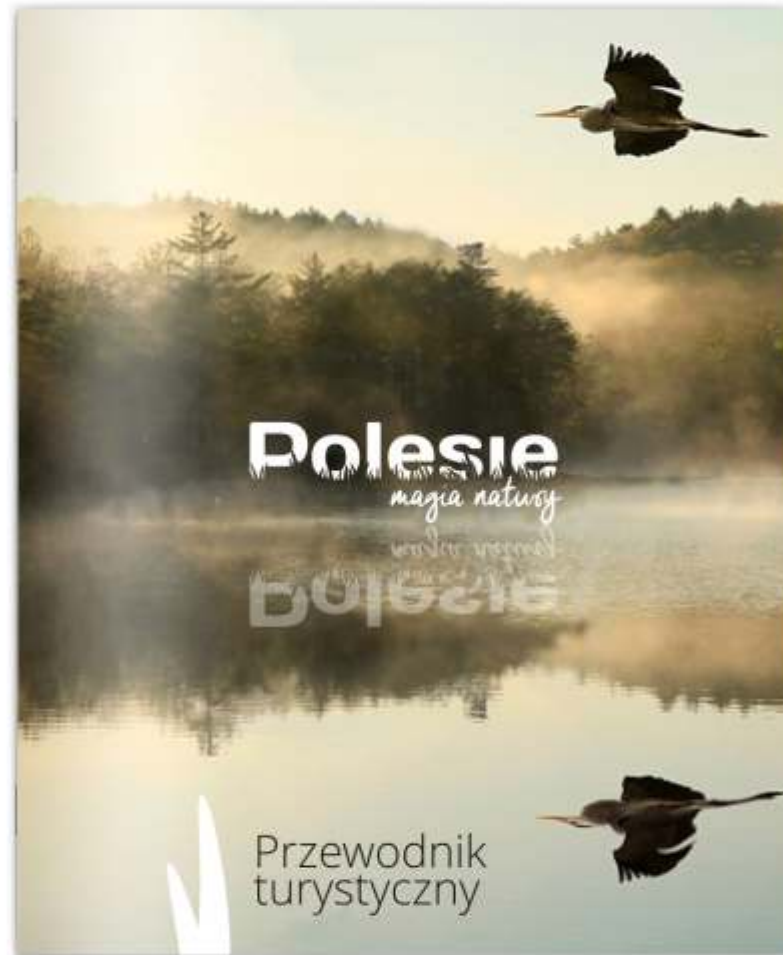

Ptaki Polesia

РЕКЛАМНАЯ ПРОДУКЦИЯ | ФУТБОЛКА

Цветная птичка-свисток, выполненная из дерева и пластикового мундштука, подражает пению птицы. Кроме игровых качеств, эта игрушка помогает также в обучении детей.