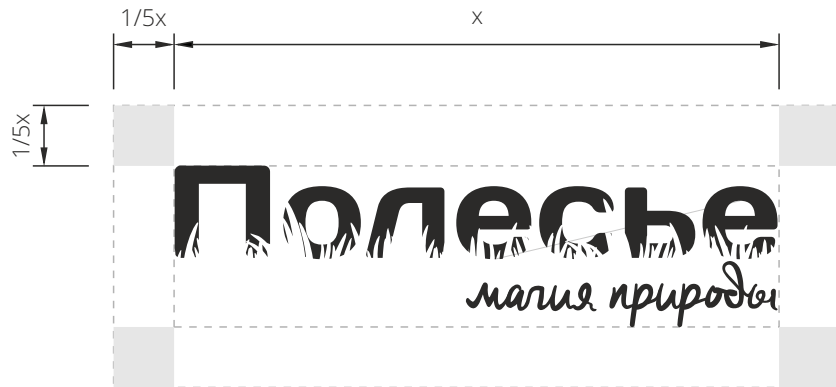

ЛОГОТИП | СВОБОДНОЕ ПОЛЕ ЗНАКА

Свободное поле – это минимальное свободное пространство вокруг логотипа, которое всегда должно оставаться пустым.