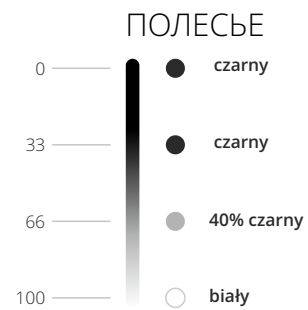

EN
Polesie
the magic of nature

Polesie
the magic of nature

ЛОГОТИП

ОСНОВНАЯ ВЕРСИЯ

Основная форма логотипа состоит из надписи «Полесье», камыша как фоновой фигуры (белый цвет) и подписи «магия природы». Основная расцветка логотипа – это вертикальный линейный градиент с тремя базовыми цветами: белый, сине-зеленый и зеленый в надписи «Полесье», а также глубокий зеленый в надписи «магия природы». Точные параметры расцветки указаны в приведенной ниже характеристике.

МАГИЯ ПРИРОДЫ

ЛОГОТИП

МОНОХРОМНАЯ ВЕРСИЯ

Монохромная версия логотипа предназначена для черно-белой печати. На нее распространяются те же правила, что и на основной логотип, с теми же требованиями к свободному полю и минимальному размеру.

Полесье
магия природы

Полесье

МАГИЯ ПРИРОДЫ

ЛОГОТИП | АХРОМАТИЧЕСКИЕ ВЕРСИИ

Ахроматический вариант используется, преимущественно, в граверской технике, печатях, факсах и на бланках. На него распространяются те же правила, что и на основной логотип, с теми же требованиями к свободному полю и минимальному размеру