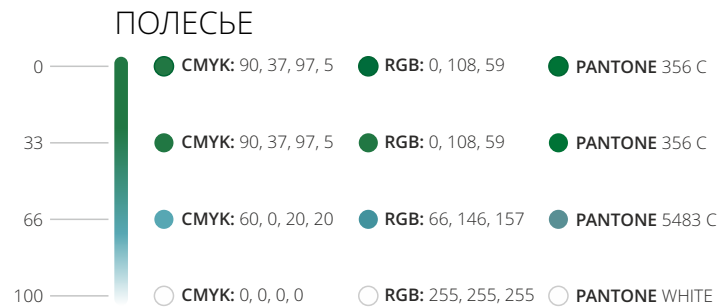

EN
Polesie
the magic of nature

Polesie
the magic of nature

ЛОГОТИП

ОСНОВНАЯ ВЕРСИЯ

Основная форма логотипа состоит из надписи «Полесье», камыша как фоновой фигуры (белый цвет) и подписи «магия природы». Основная расцветка логотипа – это вертикальный линейный градиент с тремя базовыми цветами: белый, сине-зеленый и зеленый в надписи «Полесье», а также глубокий зеленый в надписи «магия природы». Точные параметры расцветки указаны в приведенной ниже характеристике.