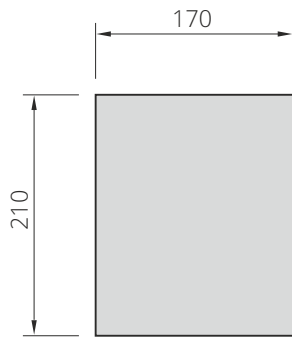

ПАПКА | ОБЛОЖКА ИЗДАТЕЛЬСТВА