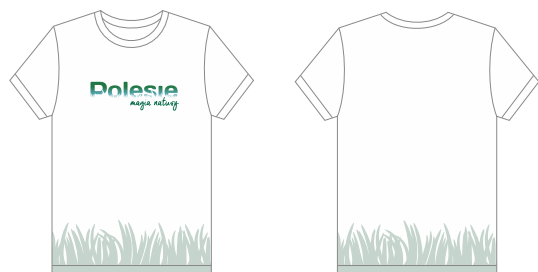

Ptaki Polesia

РЕКЛАМНАЯ ПРОДУКЦИЯ | ФУТБОЛКА

Цветная птичка-свисток, выполненная из дерева и пластикового мундштука, подражает пению птицы. Кроме игровых качеств, эта игрушка помогает также в обучении детей.