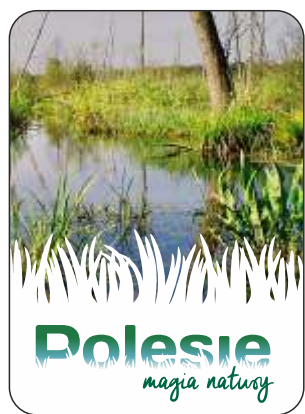

Ptaki Polesia

РЕКЛАМНАЯ ПРОДУКЦИЯ | ФУТБОЛКА

Цветная птичка-свисток, выполненная из дерева и пластикового мундштука, подражает пению птицы. Кроме игровых качеств, эта игрушка помогает также в обучении детей.