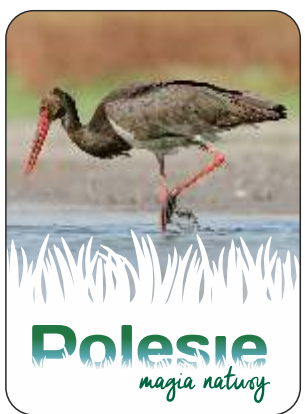

Ptaki Polesia

РЕКЛАМНАЯ ПРОДУКЦИЯ | ФУТБОЛКА

Цветная птичка-свисток, выполненная из дерева и пластикового мундштука, подражает пению птицы. Кроме игровых качеств, эта игрушка помогает также в обучении детей.