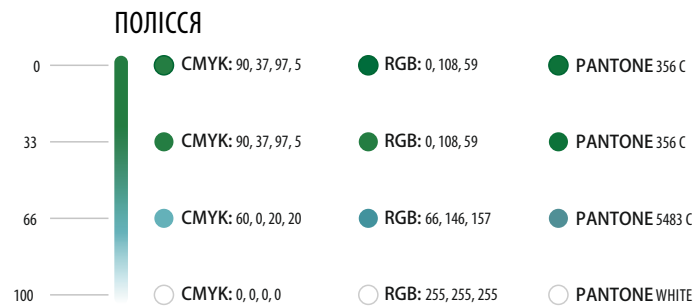

Polesie
magia natury

ЛОГОТИП | ОСНОВНА ВЕРСІЯ

Основна форма логотипу складається з надпису "Полісся", очерету на фоні (білий колір) і слів "магія природи". Базова колористика логотипу являє собою вертикальний лінійний градієнт з трьома основними кольорами: білим, синьо-зеленим і зеленим в надписі "Полісся", а також глибоко зеленим у надписі "магія природи". Детальні параметри цих кольорів наведені нижче.