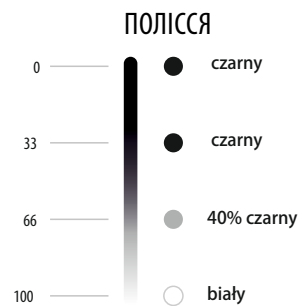

Polesie
magia natury

ЛОГОТИП | ОСНОВНА ВЕРСІЯ

Основна форма логотипу складається з надпису "Полісся", очерету на фоні (білий колір) і слів "магія природи". Базова колористика логотипу являє собою вертикальний лінійний градієнт з трьома основними кольорами: білим, синьо-зеленим і зеленим в надписі "Полісся", а також глибоко зеленим у надписі "магія природи". Детальні параметри цих кольорів наведені нижче.

МАГІЯ ПРИРОДИ

ЛОГОТИП | МОНОХРОМНА ВЕРСІЯ

Монохромна версія логотипу призначена для чорно-білого друку. Обов'язковими для неї є ті ж засади, що й для основної версії – такі ж вимоги до захисного поля і мінімального розміру.

Polesie
magia natury

Polesie

МАГІЯ ПРИРОДИ

ЛОГОТИП | АХРОМАТИЧНІ ВЕРСІЇ

Ахроматичний варіант логотипу призначений, здебільшого, для використання гравірувальним способом, у печатках, факсах і бланках. На нього поширюються ті ж вимоги, що й на основну версію логотипу, а саме – таке ж захисне поле і мінімальний розмір.