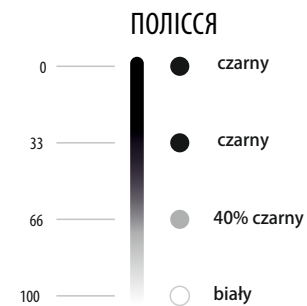

Polesie
magia natury

ЛОГОТИП | ОСНОВНА ВЕРСІЯ

Основна форма логотипу складається з надпису "Полісся", очерету на фоні (білий колір) і слів "магія природи". Базова колористика логотипу являє собою вертикальний лінійний градієнт з трьома основними кольорами: білим, синьо-зеленим і зеленим в надписі "Полісся", а також глибоко зеленим у надписі "магія природи". Детальні параметри цих кольорів наведені нижче.

МАГІЯ ПРИРОДИ

ЛОГОТИП | МОНОХРОМНА ВЕРСІЯ

Монохромна версія логотипу призначена для чорно-білого друку. Обов'язковими для неї є ті ж засади, що й для основної версії – такі ж вимоги до захисного поля і мінімального розміру.

Polesie
magia natury

Polesie

МАГІЯ ПРИРОДИ

ЛОГОТИП | АХРОМАТИЧНІ ВЕРСІЇ

Ахроматичний варіант логотипу призначений, здебільшого, для використання гравірувальним способом, у печатках, факсах і бланках. На нього поширюються ті ж вимоги, що й на основну версію логотипу, а саме – таке ж захисне поле і мінімальний розмір.