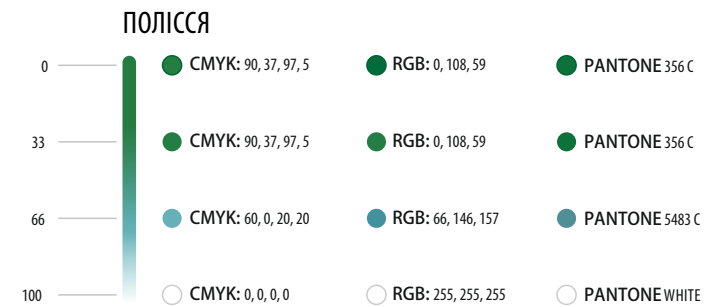

Polesie
magia natury

ЛОГОТИП | ОСНОВНА ВЕРСІЯ

Основна форма логотипу складається з надпису "Полісся", очерету на фоні (білий колір) і слів "магія природи". Базова колористика логотипу являє собою вертикальний лінійний градієнт з трьома основними кольорами: білим, синьо-зеленим і зеленим в надписі "Полісся", а також глибоко зеленим у надписі "магія природи". Детальні параметри цих кольорів наведені нижче.