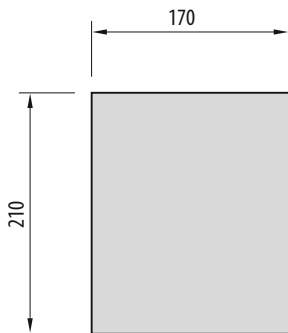

БРОШУРА | ОБКЛАДИНКА ПУБЛІКАЦІЇ