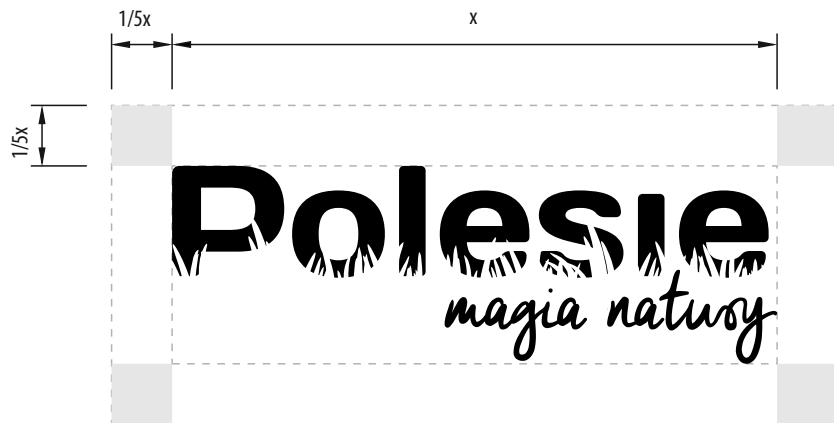

ЛОГОТИП | ЗАХИСНЕ ПОЛЕ ЗНАКУ

Захисне поле знаку окреслює межі вільного простору навколо логотипу, якого слід дотримуватись в усіх випадках використання.